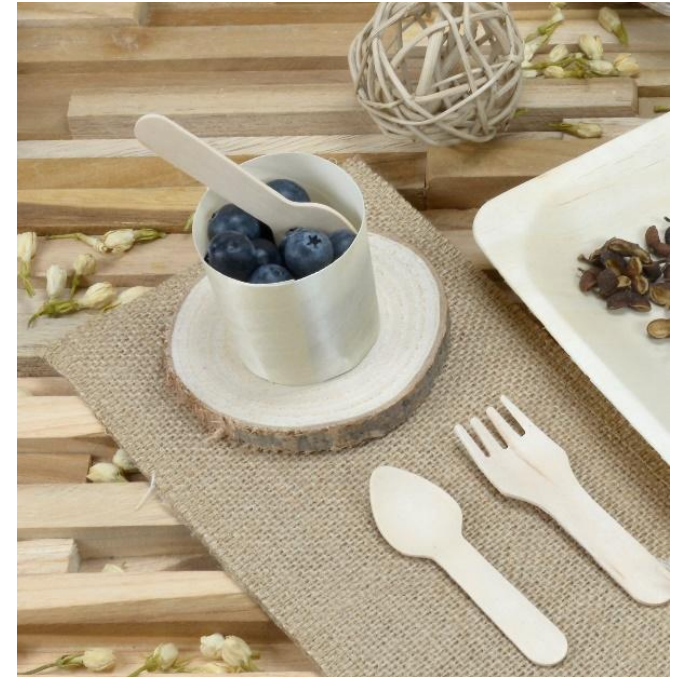

HOUT

Bowls

Ref.	# Stk/Set	# Set/Cts	# Stk/Cts	Specifics	
	W10-100	100	#set 12	1200	Beschrijving: Potje Capaciteit: 40 ml Afmeting 5 x 2 cm Gewicht 1.1 gr Materiaal Hout
	W12-100	100	#set 12	1200	Beschrijving: Potje Capaciteit: 155 ml Afmeting 6 x 6 cm Gewicht 3.5 gr Materiaal Hout
	W19-50	50	#set 20	1000	Beschrijving: Potje Capaciteit: 85 ml Afmeting Diam. 6.2 x 6.7 cm Gewicht 2.5 g Materiaal Hout
	W54	24	#set 18	432	Beschrijving: Vierkant potje Capaciteit: 50ml Afmeting 4.8x4.8x4.5cm Gewicht 4.8 g Materiaal Hout

Verpakking : Zak