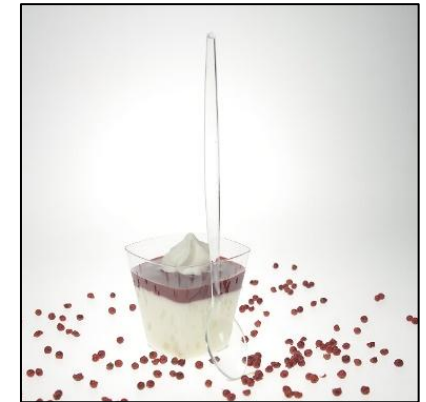

HERBRUIKBAAR PLASTIEK

Bestek

Ref.	# Stk/Set	# Set/Cts	# Stk/Cts	Specifics
MB35	20	#set 12	240	Beschrijving: Tang Capaciteit: N.A. Afmeting 12.5 cm Gewicht 3.7 g Materiaal PS
MB41	50	#set 40	2000	Beschrijving: Opvouwbare lepel Afmeting 8,3 x 3 cm Gewicht 1,05 g Materiaal PE
MB46	500	#set 1	500	Beschrijving: Duo Clip Vork/Lepel Capaciteit: N.A. Afmeting 12 cm X 2.2 X 0.8 cm Gewicht 2.3 g Materiaal PP
MEB54	100	#set 12	1200	Beschrijving: Ijs Lepel Transp Capaciteit: N.A. Afmeting 21 cm Gewicht 4 g Materiaal PS
MEB55	250	#set 12	3000	Beschrijving: Vorkje Capaciteit: N.A. Afmeting 7.5 cm Gewicht 0.4 g Materiaal PS