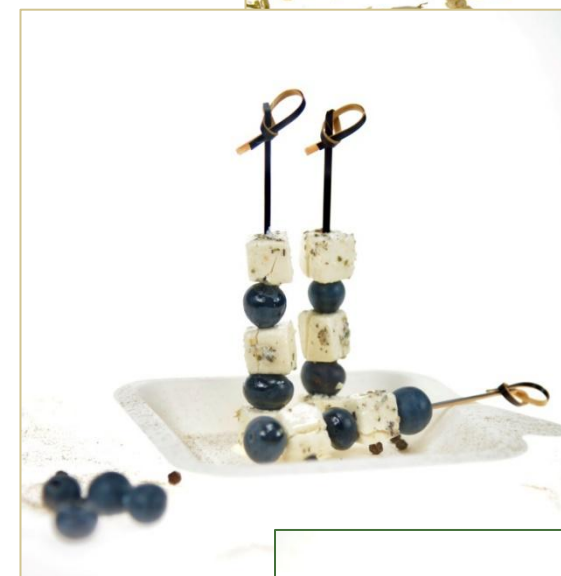

BAMBOE

Spiesen

Ref.	# Stk/Set	# Set/Cts	# Stk/Cts	Specifics	
	B01	250	#set 10	2500	Beschrijving: Spies Lus Capaciteit: N.A. Afmeting 7 cm Gewicht 0.3 g Materiaal Bamboe
	B01-100	100	#set 12	1200	Beschrijving: Spies Lus Capaciteit: N.A. Afmeting 7 cm Gewicht 0.3 g Materiaal Bamboe
	B02	250	#set 10	2500	Beschrijving: Spies Lus Capaciteit: N.A. Afmeting 10 cm Gewicht 0.46 g Materiaal Bamboe
	B02-100	100	#set 12	1200	Beschrijving: Spies Lus Capaciteit: N.A. Afmeting 10 cm Gewicht 0.46 g Materiaal Bamboe
	B02-BL	250	#set 10	2500	Beschrijving: Spies Lus Zwart Capaciteit: N.A. Afmeting 10 cm Gewicht 0.46 g Materiaal Bamboe
	B02R	250	#set 10	2500	Beschrijving: Spies Lus Rood Capaciteit: N.A. Afmeting 10 cm Gewicht 0.46 g Materiaal Bamboe

Verpakking : Sekleurde doos