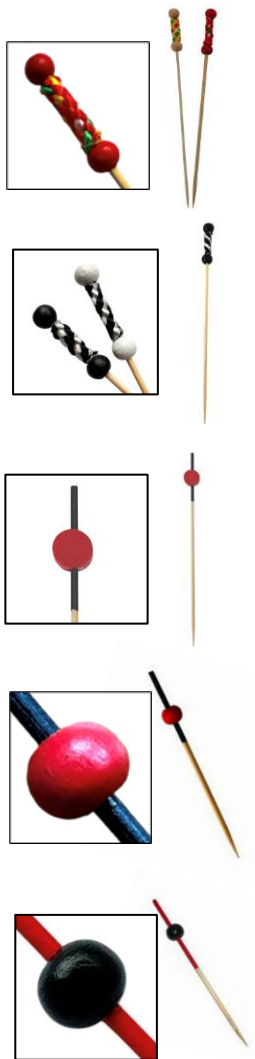

BAMBOE

Spiesen

Ref.	# Stk/Set	# Set/Cts	# Stk/Cts	Specifics
B59	100	#set 12	1200	Beschrijving: Spies Touw Capaciteit: N.A. Afmeting 12 cm Gewicht 0.6 g Materiaal Bamboe
B59B	100	#set 12	1200	Beschrijving: Spies Touw Opmeten 9 cm Gewicht 0.6 g Materiaal Bamboe
B61	100	#set 12	1200	Beschrijving: Spies Rood/Zwart Capaciteit: N.A. Afmeting 12 cm Gewicht 0.54 g Materiaal Bamboe
B62	100	#set 12	1200	Beschrijving: Spies Rood/Zwart Capaciteit: N.A. Afmeting 7 cm Gewicht 0.1 g Materiaal Bamboe
B62B	100	#set 12	1200	Beschrijving: Spies Rood/Zwart Opmeten 7 cm Gewicht 0.1 g Materiaal Bamboe

Verpakking : Gekleurde doos