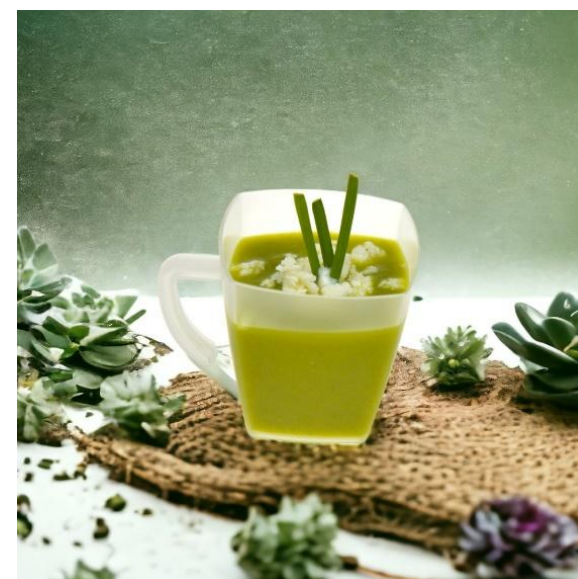

HERBRUIKBAAR PLASTIEK

Hapjes

Ref.	# Stk/Set	# Set/Cts	# Stk/Cts	Specifics	
	M02	25	#set 8	200	Beschrijving: Bord Vierkant Capaciteit: 35 ml Afmeting 6 cm X 6 cm X 1.2 cm Gewicht 3.1 g Materiaal PP
	M03	25	#set 8	200	Beschrijving: Kopje Vierkant Capaciteit: 80 ml Afmeting 7 cm X 7 cm X 4 cm Gewicht 6.3 g Materiaal PP
	M05	25	#set 8	200	Beschrijving: Kelk Hoog Capaciteit: 65 ml Afmeting 6 cm X 3 cm X 6.5 cm Gewicht 6.3 gr Materiaal PP
	M09	25	#set 8	200	Beschrijving: Zakouski lepel Capaciteit: 6 ml Afmeting 10.3 cm X 4 cm X 0.7 cm Gewicht 3.3 g Materiaal PP
	M10	25	#set 8	200	Beschrijving: Chinese Lepel Capaciteit: 10 ml Afmeting 12.4 cm X 4 cm X 1 cm Gewicht 5.2 g Materiaal PP
	M18	20	#set 10	200	Beschrijving: Ruitvorming Capaciteit: 60 ml Afmeting 4.2 cm X 4 cm X 7.8 cm Gewicht 12.3 g Materiaal PP

HERBRUIKBAAR PLASTIEK

Hapjes

Ref.	# Stk/Set	# Set/Cts	# Stk/Cts	Specifics
 MB33	10	#set 20	200	Beschrijving: Pot Dubbele Wand 48ml (10st.) Capaciteit: 48 ml Opmeten 5cm x 3cm x 7cm Gewicht 57 gr Materiaal
 M19	25	#set 8	200	Beschrijving: Hapje Rond Vierkant Gebogen Capaciteit: 57 ml Afmeting 5.8 cm X 5.4 cm X 5.2 cm Gewicht 6.1 g Materiaal PP
 M29	25	#set 8	200	Beschrijving: Rond Capaciteit: 45 ml Afmeting 5 cm X 3.5 cm X 3.8 cm Gewicht 4 g Materiaal PP
 M36	25	#set 8	200	Beschrijving: Hapje Rond vierkant Capaciteit: 100 ml Afmeting 6.2 cm X 4.2 cm X 5 cm Gewicht 8.2 g Materiaal PP
 M42	20	#set 10	200	Beschrijving: Kopje Koffie Capaciteit: 60 ml Afmeting 4.8 cm X 4.8 cm x 4.8 cm Gewicht 6 g Materiaal PP
 M53	25	#set 8	200	Beschrijving: Hapje Rond Vierkant Capaciteit: 75 ml Afmeting 6 cm X 6 cm X 3.5 cm Gewicht 6.3 g Materiaal PP