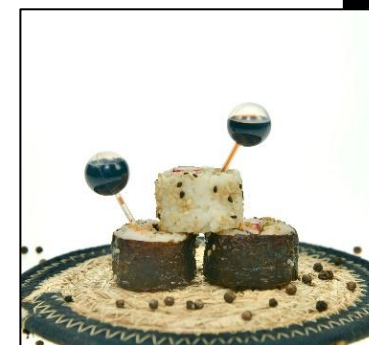

HERBRUIKBAAR PLASTIEK

Pipetten

Ref.	# Stk/Set	# Set/Cts	# Stk/Cts	Specifics
P3	100	#set 20	2000	Beschrijving: Pipette
				Capaciteit: 3 ml
				Afmeting 16 cm
				Gewicht 1.4 g
				Materiaal PE
P4	100	#set 20	2000	Beschrijving: Pipette
				Capaciteit: 0.5 ml
				Afmeting 7 cm
				Gewicht 0.5 g
				Materiaal PE
P5	100	#set 20	2000	Beschrijving: Pipette
				Capaciteit: 4 ml
				Afmeting 9 cm
				Gewicht 0.6 g
				Materiaal PE
P6	100	#set 20	2000	Beschrijving: Pipette Cirkel
				Capaciteit: 3 ml
				Afmeting 6 cm
				Gewicht 0,8 g
				Materiaal PE
P7	100	#set 20	2000	Beschrijving: Pipette Ballon
				Capaciteit: 3 ml
				Afmeting 5.5 cm
				Gewicht 0.6 g
				Materiaal PE