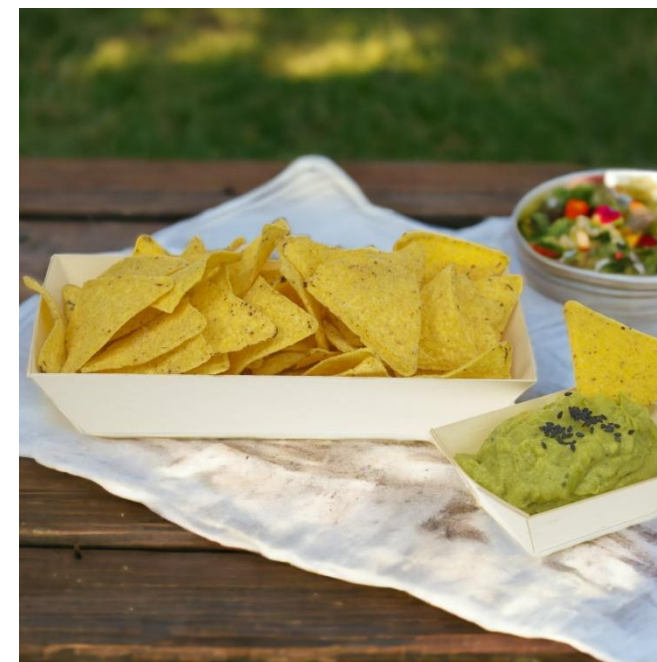

HOUT

Bowls

Ref.	# Stk/Set	# Set/Cts	# Stk/Cts	Specifics
	24	#set 18	432	Beschrijving: Vierkant potje
				Capaciteit: 60ml
				Afmeting 5.5x5.5x4.5cm
				Gewicht 5 g
				Materiaal Hout
	24	#set 18	432	Beschrijving: Vierkant potje
				Capaciteit: 65ml
				Afmeting 5.8x5.8x3.2cm
				Gewicht 5 g
				Materiaal Hout
	24	#set 18	432	Beschrijving: Rechthoekig potje
				Capaciteit: 90ml
				Afmeting 8.7x6.3x3cm
				Gewicht 5.9 g
				Materiaal Hout
	24	#set 18	432	Beschrijving: Rechthoekig potje
				Capaciteit: 140ml
				Afmeting 10,7x6.7x3.7cm
				Gewicht 8.7 g
				Materiaal Hout
	24	#set 18	432	Beschrijving: Vierkant potje
				Capaciteit: 290ml
				Afmeting 10.5x10.5x4.5cm
				Gewicht 11.6 g
				Materiaal Hout

Verpakking : Zak