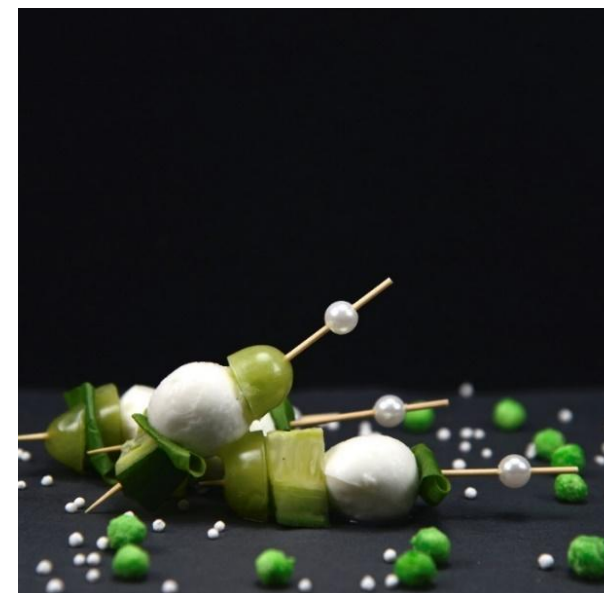

BAMBOE

Spiesen

Ref.	# Stk/Set	# Set/Cts	# Stk/Cts	Specifics
	100	#set 12	1200	Beschrijving: Gekromde Spies
				Capaciteit: N.A.
				Afmeting 9cm
				Gewicht 0.45 g
				Materiaal
	100	#set 12	1200	Beschrijving: Spies Parel
				Capaciteit: N.A.
				Afmeting 9 cm
				Gewicht 0.45 g
				Materiaal Bamboe
	100	#set 10	1000	Beschrijving: Spies Ring Rood
				Capaciteit: N.A.
				Afmeting 12 cm
				Gewicht 0.90 g
				Materiaal Bamboe
	50	#set 12	600	Beschrijving: Spies "Totem"
				Capaciteit: N.A.
				Afmeting 9 cm
				Gewicht 0.1 g
				Materiaal Bamboe
	100	#set 12	1200	Beschrijving: Spies Kubus Diverse Kleuren
				Capaciteit: N.A.
				Afmeting 7 cm
				Gewicht 0.5 g
				Materiaal Bamboe

Verpakking : Gekleurde doos