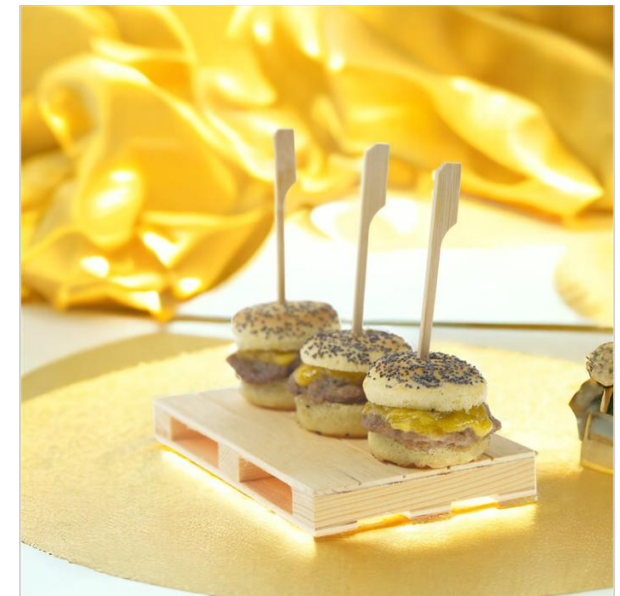

BAMBOE

Spiesen

Ref.	# Stk/Set	# Set/Cts	# Stk/Cts	Specifics
B04W-100*	100	#set 12	1200	Beschrijving: Spies Stick White
				Opmeten 9 cm
				Gewicht 0.86 g
				Materiaal Bamboe
B05W *	250	#set 10	2500	Beschrijving: Spies Stick
				Opmeten 12 cm
				Gewicht 1.14 g
				Materiaal Bamboe
B06W *	250	#set 10	2500	Beschrijving: Spies Stick
				Opmeten 18 cm
				Gewicht 1.80 g
				Materiaal Bamboe
B08W *	250	#set 10	2500	Beschrijving: Spies Stick
				Opmeten 15 cm
				Gewicht 1.36 g
				Materiaal Bamboe
B08W-100*	100	#set 12	1200	Beschrijving: Spies Stick
				Opmeten 15 cm
				Gewicht 1.36 g
				Materiaal Bamboe
BV06W-100**	100	#set 100	10000	Beschrijving: Witte Spies Stick
				Capaciteit: N.A.
				Afmeting 18 cm
				Gewicht 1.7 g
				Materiaal Bamboe

Verpakking : gekleurde doos * Zak**